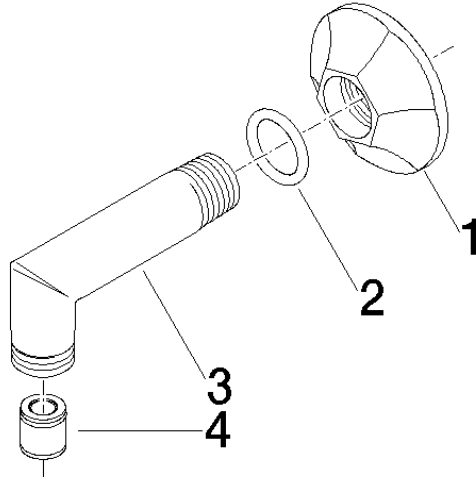

28 450 370

- Salida ducha de 1/2"
- Roseta Ø 60 mm
- Racor 1/2"

Protección contra reflujos.

	Cromo	28 450 370-00
	Cromo	28 450 370-00 0010
	Platino cepillado	28 450 370-06
	Platino cepillado	28 450 370-06 0010
	Platino	28 450 370-08
	Platino	28 450 370-08 0010
	Latón (Oro 23k)	28 450 370-09
	Latón (Oro 23k)	28 450 370-09 0010
	Latón cepillado (Oro 23k)	28 450 370-28
	Latón cepillado (Oro 23k)	28 450 370-28 0010
	Dark Platinum cepillado	28 450 370-99
	Dark Platinum cepillado	28 450 370-99 0010

Complementos recomendados

Cuerpo empotrado -

35 085 970 90

- Profundidad de montaje mín. 90 mm
- Profundidad de montaje máx. 163 mm

28 450 370

Diagrama de flujo

Certificado

Belgaqua_21-381-
27_7.

28 450 370

Lista de piezas de recambios

N°	Número de artículo	Denominación	Cantidad de montaje	Plazo de entrega
1	09 27 37 003-00	roseta	1	10
2	90 14 10 026 00 90	sello	1	2
3	09 11 03 021-00	racor	1	10
4	90 23 01 040 00 90	inhibidor de reflujo	1	2