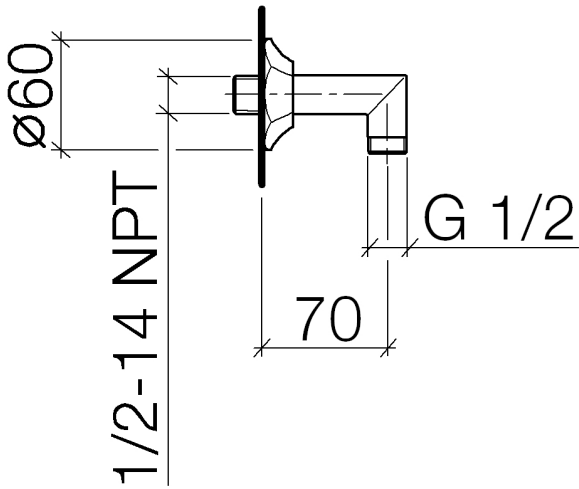

28 450 370

- Salida ducha de 1/2"
- Roseta Ø 60 mm
- Racor 1/2"

Protección contra reflujos.

	Cromo	28 450 370-00
	Cromo	28 450 370-00 0010
	Platino cepillado	28 450 370-06
	Platino cepillado	28 450 370-06 0010
	Platino	28 450 370-08
	Platino	28 450 370-08 0010
	Latón (Oro 23k)	28 450 370-09
	Latón (Oro 23k)	28 450 370-09 0010
	Latón cepillado (Oro 23k)	28 450 370-28
	Latón cepillado (Oro 23k)	28 450 370-28 0010
	Dark Platinum cepillado	28 450 370-99
	Dark Platinum cepillado	28 450 370-99 0010

Complementos recomendados

Cuerpo empotrado -

35 085 970 90

- Profundidad de montaje mín. 90 mm
- Profundidad de montaje máx. 163 mm

28 450 370

Diagrama de flujo

Certificado

Belgaqua_21-381-
27_7.

28 450 370

Lista de piezas de recambios

N°	Número de artículo	Denominación	Cantidad de montaje	Plazo de entrega
1	09 27 37 003-00	roseta	1	10
2	90 14 10 026 00 90	sello	1	2
3	09 11 03 021-00	racor	1	10
4	90 23 01 040 00 90	inhibidor de reflujo	1	2