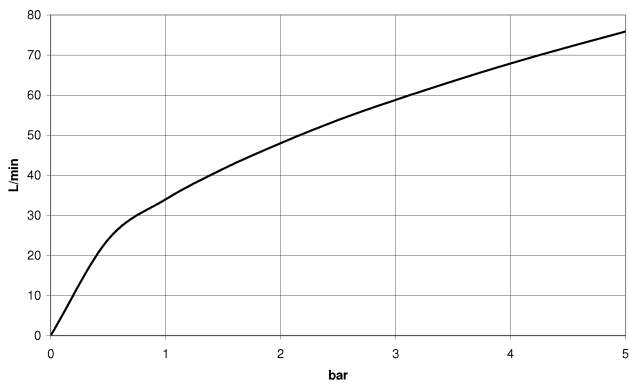

28 450 370

- Salida ducha de 1/2"
- Roseta Ø 60 mm
- Racor 1/2"

Protección contra reflujos.

	Cromo	28 450 370-00
	Cromo	28 450 370-00 0010
	Platino cepillado	28 450 370-06
	Platino cepillado	28 450 370-06 0010
	Platino	28 450 370-08
	Platino	28 450 370-08 0010
	Latón (Oro 23k)	28 450 370-09
	Latón (Oro 23k)	28 450 370-09 0010
	Latón cepillado (Oro 23k)	28 450 370-28
	Latón cepillado (Oro 23k)	28 450 370-28 0010
	Dark Platinum cepillado	28 450 370-99
	Dark Platinum cepillado	28 450 370-99 0010

Complementos recomendados

Cuerpo empotrado -

35 085 970 90

- Profundidad de montaje mín. 90 mm
- Profundidad de montaje máx. 163 mm

28 450 370

Diagrama de flujo

Certificado

Belgaqua_21-381-
27_7.